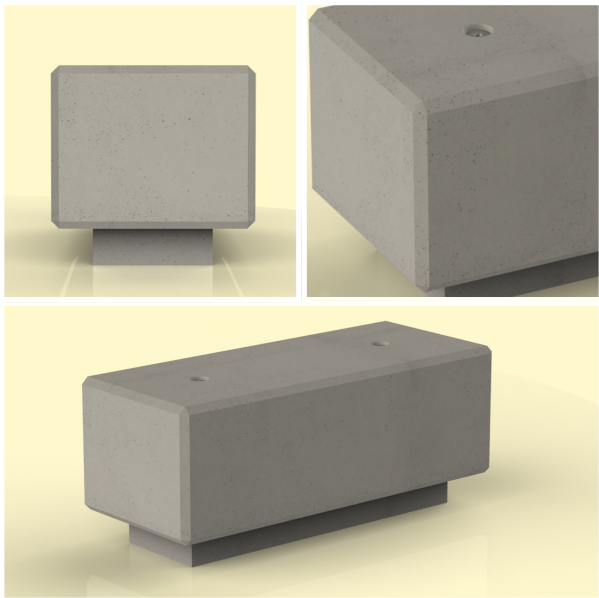

PALE PŁASKIE
FLAT BOLLARDS

Ø 35 wys. 50 cm

średnica	wysokość	waga	szt./paleta	waga palety
35cm	50 cm	118 kg		

PALE PŁASKIE
FLAT BOLLARDS

Ø 40 wys. 40 cm

średnica	wysokość	waga	szt./paleta	waga palety
40 cm	40 cm	123 kg		

PALE PŁASKIE
FLAT BOLLARDS

Ø 40 wys. 70 cm

średnica	wysokość	waga	szt./paleta	waga palety
40 cm	70cm	215 kg		

SŁUPKI PARKINGOWE
BOLLARDS

deco

VOLF

■ szary ■ biały ■ barwiony ■ malowany

długość	szerokość	wysokość	waga	szt./paleta	waga palety
120 cm	50 cm	50 cm	657 kg	1	657 kg

SŁUPKI PARKINGOWE / BOLLARDS