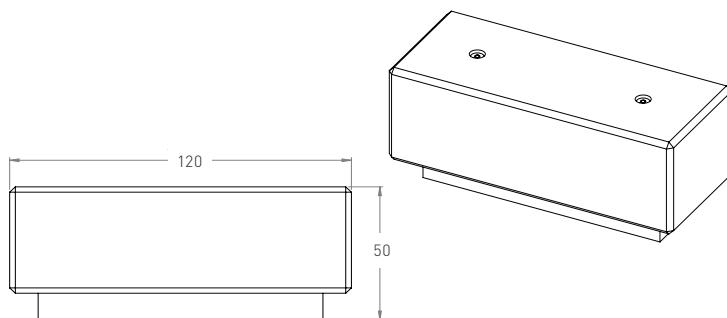

PALE PŁASKIE
FLAT BOLLARDS

Ø 35 wys. 50 cm

średnica	wysokość	waga	szt./paleta	waga palety
35cm	50 cm	118 kg		

PALE PŁASKIE
FLAT BOLLARDS

Ø 40 wys. 40 cm

średnica	wysokość	waga	szt./paleta	waga palety
40 cm	40 cm	123 kg		

PALE PŁASKIE
FLAT BOLLARDS

Ø 40 wys. 70 cm

średnica	wysokość	waga	szt./paleta	waga palety
40 cm	70cm	215 kg		

SŁUPKI PARKINGOWE
BOLLARDS

deco

VOLF

■ szary ■ biały ■ barwiony ■ malowany

długość	szerokość	wysokość	waga	szt./paleta	waga palety
120 cm	50 cm	50 cm	657 kg	1	657 kg