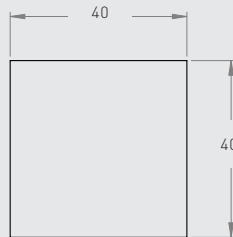

PALE PŁASKIE
FLAT BOLLARDS

Ø 35 wys. 50 cm

średnica	wysokość	waga	szt./paleta	waga palety
35cm	50 cm	118 kg		

PALE PŁASKIE
FLAT BOLLARDS

Ø 40 wys. 40 cm

średnica	wysokość	waga	szt./paleta	waga palety
40 cm	40 cm	123 kg		

PALE PŁASKIE
FLAT BOLLARDS

Ø 40 wys. 70 cm

średnica	wysokość	waga	szt./paleta	waga palety
40 cm	70cm	215 kg		

SŁUPKI PARKINGOWE
BOLLARDS

deco

VOLF

■ szary ■ biały ■ barwiony ■ malowany

długość	szerokość	wysokość	waga	szt./paleta	waga palety
120 cm	50 cm	50 cm	657 kg	1	657 kg