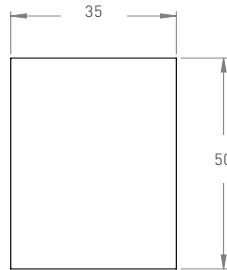

PALE PŁASKIE
FLAT BOLLARDS

Ø 35 wys. 50 cm

średnica	wysokość	waga	szt./paleta	waga palety
35cm	50 cm	118 kg		

PALE PŁASKIE
FLAT BOLLARDS

Ø 40 wys. 40 cm

średnica	wysokość	waga	szt./paleta	waga palety
40 cm	40 cm	123 kg		

PALE PŁASKIE
FLAT BOLLARDS

Ø 40 wys. 70 cm

średnica	wysokość	waga	szt./paleta	waga palety
40 cm	70cm	215 kg		

SŁUPKI PARKINGOWE
BOLLARDS

deco

VOLF

■ szary ■ biały ■ barwiony ■ malowany

długość	szerokość	wysokość	waga	szt./paleta	waga palety
120 cm	50 cm	50 cm	657 kg	1	657 kg