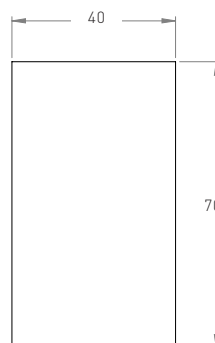

PALE PŁASKIE
FLAT BOLLARDS

Ø 35 wys. 50 cm

średnica	wysokość	waga	szt./paleta	waga palety
35cm	50 cm	118 kg		

PALE PŁASKIE
FLAT BOLLARDS

Ø 40 wys. 40 cm

średnica	wysokość	waga	szt./paleta	waga palety
40 cm	40 cm	123 kg		

PALE PŁASKIE
FLAT BOLLARDS

Ø 40 wys. 70 cm

średnica	wysokość	waga	szt./paleta	waga palety
40 cm	70cm	215 kg		

SŁUPKI PARKINGOWE
BOLLARDS

deco

VOLF

■ szary ■ biały ■ barwiony ■ malowany

długość	szerokość	wysokość	waga	szt./paleta	waga palety
120 cm	50 cm	50 cm	657 kg	1	657 kg