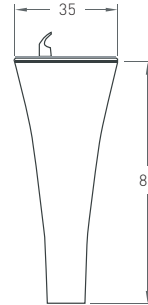

PUNKT CZERPANIA WODY
DRINKING FOUNTAINS

CRACOV

długość	szerokość	wysokość	waga	szt./paleta	waga palety
79 cm	60 cm	124 cm	?	?	?

INNY ASORTYMENT / OTHER PRODUCTS

ZDROJE MIEJSKIE
DRINKING FOUNTAINS

deco

ZDRÓJ MIEJSKI TUTKA POI 01

■ szary ■ biały ■ barwiony ■ malowany

średnica	wysokość	waga	szt./paleta	waga palety
35 cm	80 cm			

ZDROJE MIEJSKIE / DRINKING FOUNTAIN

**ZDRÓJ WODNY TUTKA POI 01
OPCJE DODATKOWE**

UMIESZCZENIE TABLICZKI Z LOGO LUB HERBEM MIASTA

KAPSEL ZAMYKAJĄCY NA OKRES ZIMOWY

NADRUK NA KAPSEL ZAMYKAJĄCY

ZDROJE MIEJSKIE
DRINKING FOUNTAINS

deco

POIDŁO DLA ZWIERZĄT POI 02

■ szary ■ biały ■ barwiony ■ malowany

długość	szerokość	wysokość	waga	szt./paleta	waga palety
50 cm	50 cm	14 cm			