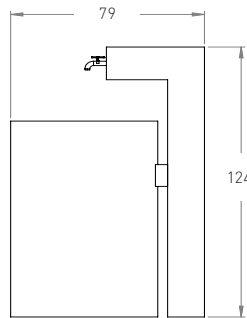

PUNKT CZERPANIA WODY
DRINKING FOUNTAINS

CRACOV

długość	szerokość	wysokość	waga	szt./paleta	waga palety
79 cm	60 cm	124 cm	?	?	?

INNY ASORTYMENT / OTHER PRODUCTS

ZDROJE MIEJSKIE
DRINKING FOUNTAINS

deco

ZDRÓJ MIEJSKI TUTKA POI 01

■ szary ■ biały ■ barwiony ■ malowany

średnica	wysokość	waga	szt./paleta	waga palety
35 cm	80 cm			

ZDROJE MIEJSKIE / DRINKING FOUNTAIN

**ZDRÓJ WODNY TUTKA POI 01
OPCJE DODATKOWE**

UMIESZCZENIE TABLICZKI Z LOGO LUB HERBEM MIASTA

KAPSEL ZAMYKAJĄCY NA OKRES ZIMOWY

NADRUK NA KAPSEL ZAMYKAJĄCY

ZDROJE MIEJSKIE
DRINKING FOUNTAINS

deco

POIDŁO DLA ZWIERZĄT POI 02

■ szary ■ biały ■ barwiony ■ malowany

długość	szerokość	wysokość	waga	szt./paleta	waga palety
50 cm	50 cm	14 cm			