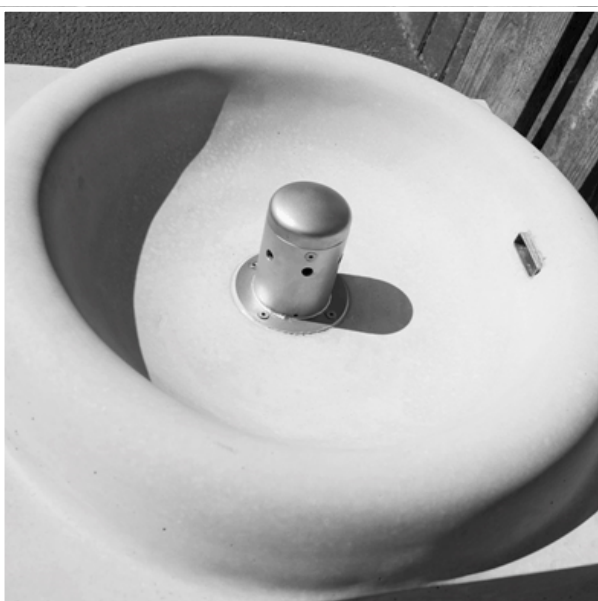

PUNKT CZERPANIA WODY
DRINKING FOUNTAINS

CRACOV

długość	szerokość	wysokość	waga	szt./paleta	waga palety
79 cm	60 cm	124 cm	?	?	?

INNY ASORTYMENT / OTHER PRODUCTS

ZDROJE MIEJSKIE
DRINKING FOUNTAINS

deco

ZDRÓJ MIEJSKI TUTKA POI 01

■ szary ■ biały ■ barwiony ■ malowany

średnica	wysokość	waga	szt./paleta	waga palety
35 cm	80 cm			

ZDROJE MIEJSKIE / DRINKING FOUNTAIN

**ZDRÓJ WODNY TUTKA POI 01
OPCJE DODATKOWE**

UMIESZCZENIE TABLICZKI Z LOGO LUB HERBEM MIASTA

KAPSEL ZAMYKAJĄCY NA OKRES ZIMOWY

NADRUK NA KAPSEL ZAMYKAJĄCY

ZDROJE MIEJSKIE
DRINKING FOUNTAINS

deco

POIDŁO DLA ZWIERZĄT POI 02

■ szary ■ biały ■ barwiony ■ malowany

długość	szerokość	wysokość	waga	szt./paleta	waga palety
50 cm	50 cm	14 cm			